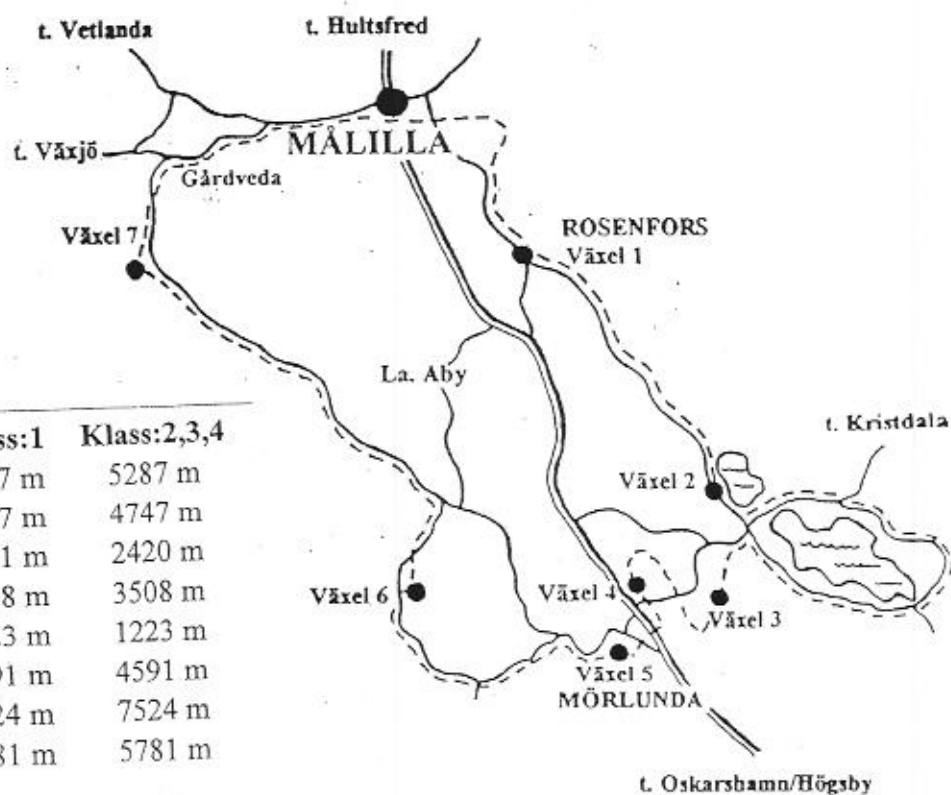

RESULTATLISTA

VÅRSTAFETTEN

Lördagen den 30 april 2011

Sträcka Nr	Klass:1	Klass:2,3,4
1.Målilla IP-Rosenfors	5287 m	5287 m
2.Rosenfors-Lillesjö	4747 m	4747 m
3.Lillesjö-Mörlunda elljusspår	9661 m	2420 m
4.Mörlunda elljusspår-Sparbanken	3508 m	3508 m
5.Sparbanken-Mörlunda kyrka	1223 m	1223 m
6.Mörlunda kyrka-Tveta kyrka	4591 m	4591 m
7.Tveta kyrka-Gårdveda gård	7524 m	7524 m
8.Gårdveda gård-Målilla IP	5781 m	5781 m
Total Stafettlängd:	42322 m	35081 m