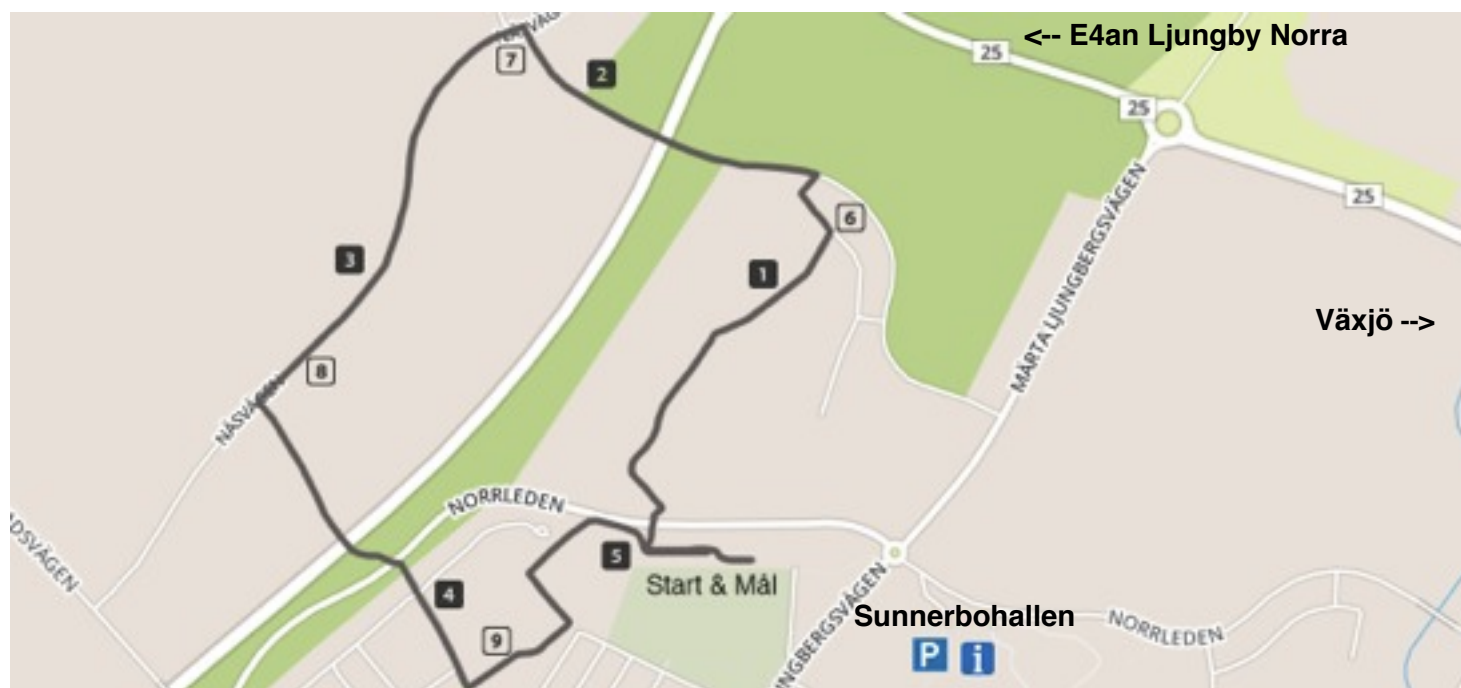

Regler:

Svenska Friidrottsförbundets regler gäller. Deltagande sker på egen risk.

Parkering:

Sunnerbohallen

Klassindelning:

Klass	Banlängd	Starttid	Avgift
Öppen M	10,0 km	11:15	100:-
Öppen K	10,0 km	11:15	100:-
Öppen M	5,1 km	11:25	100:-
Öppen K	5,1 km	11:25	100:-
P8, P10, P12, P14	1,1 km	11:00	50:-
F8, F10, F12, F14	1,1 km	11:00	50:-
Promenad	5,1 km	10:45	50:-

För mer information se GöteborgsVarvets hemsida under fliken:

Loppen/GöteborgsVarvet 21km/Tävlingsinformation/Seedningsregler.

Karta:

Koordinater till sunnerbohallen: 56.842259,13.950233