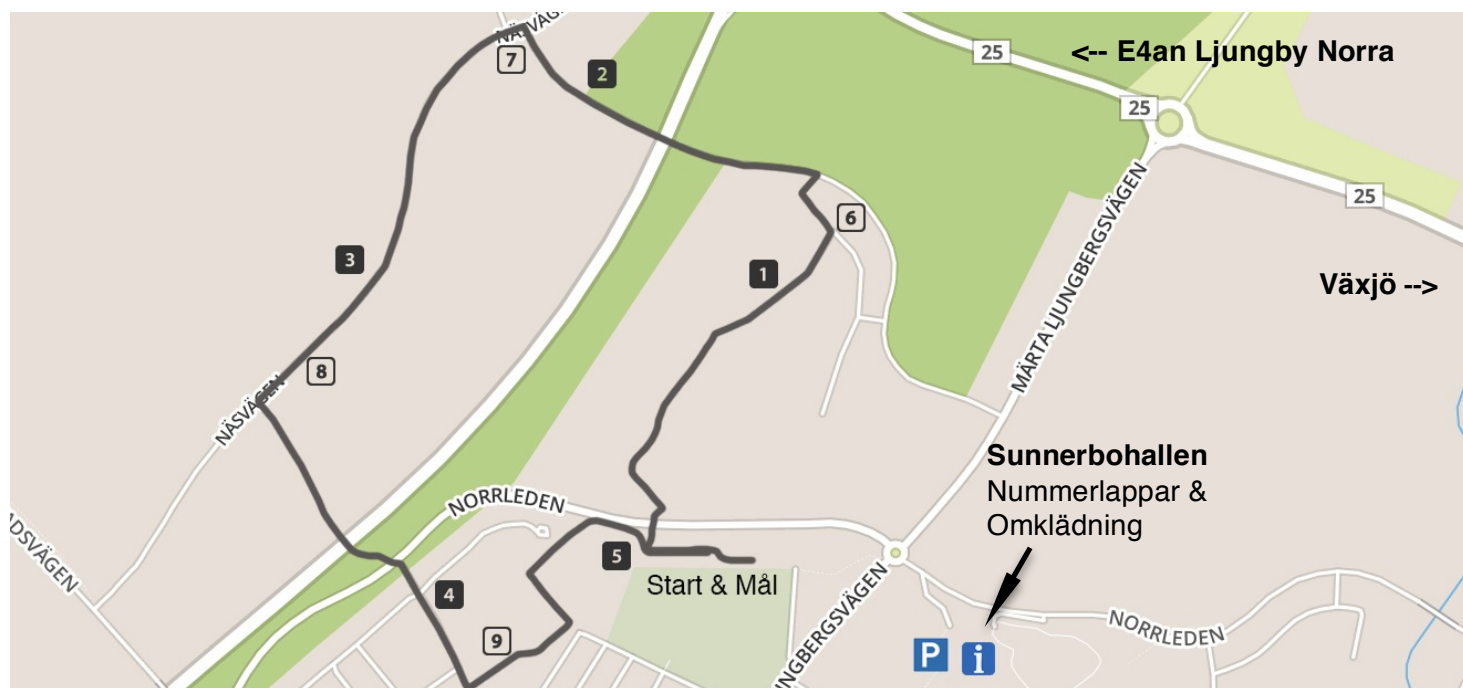

Parkering:

Sunnerbohallen

LJUNGBY
KOMMUN

Profilhörnan
YRKE • PROFIL • IDROTT

smälänningen

INTERSPORT®

Klassindelning

Klass	Banlängd	Starttid	Avgift
Öppen M	10,0 km	11:15	120:-
Öppen K	10,0 km	11:15	120:-
Öppen M	5,1 km	11:25	120:-
Öppen K	5,1 km	11:25	120:-
P8, P10, P12, P14	1,1 km	11:00	60:-
F8, F10, F12, F14	1,1 km	11:00	60:-
Promenad	5,1 km	fri starttid	60:-

Karta:

Koordinater till Sunnerbohallen: 56.842259,13.950233

LJUNGBY
KOMMUN

smälänningen

INTERSPORT®