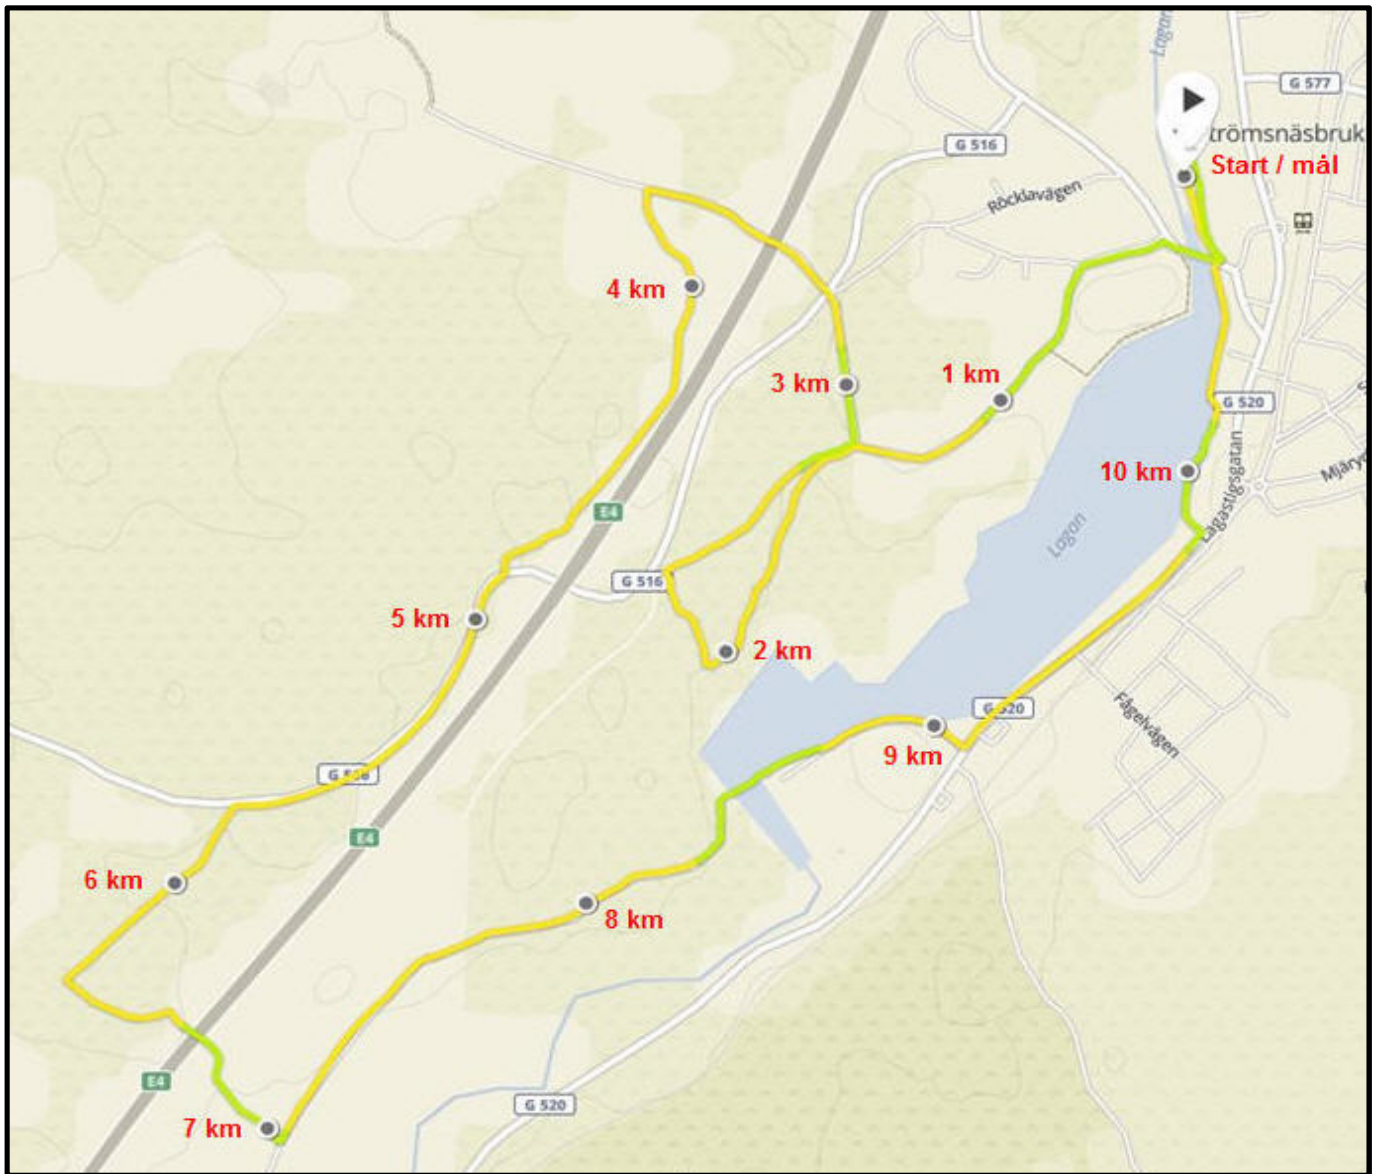

## Långa banan, 10,8 km, Bansträckning