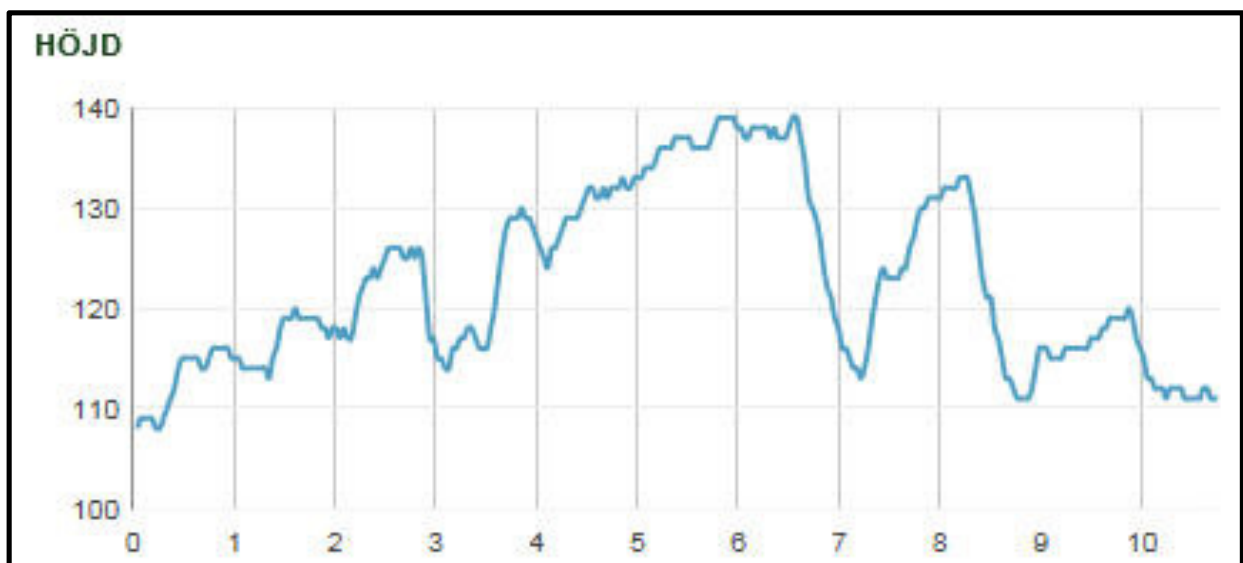

Långa banan, 10,8 km, Banprofil