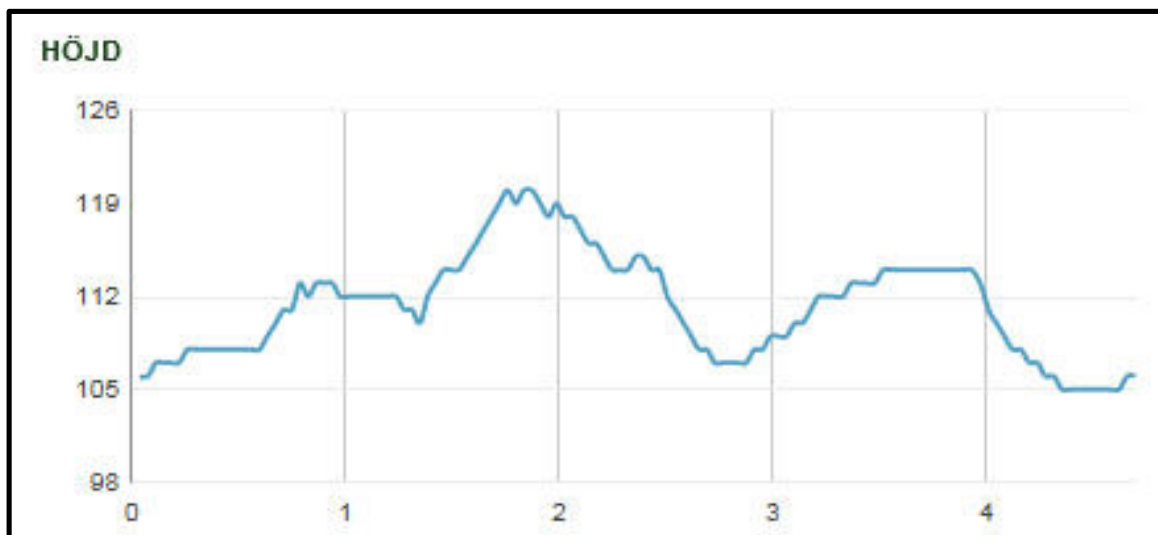

Korta banan, 4,8 km, Banprofil