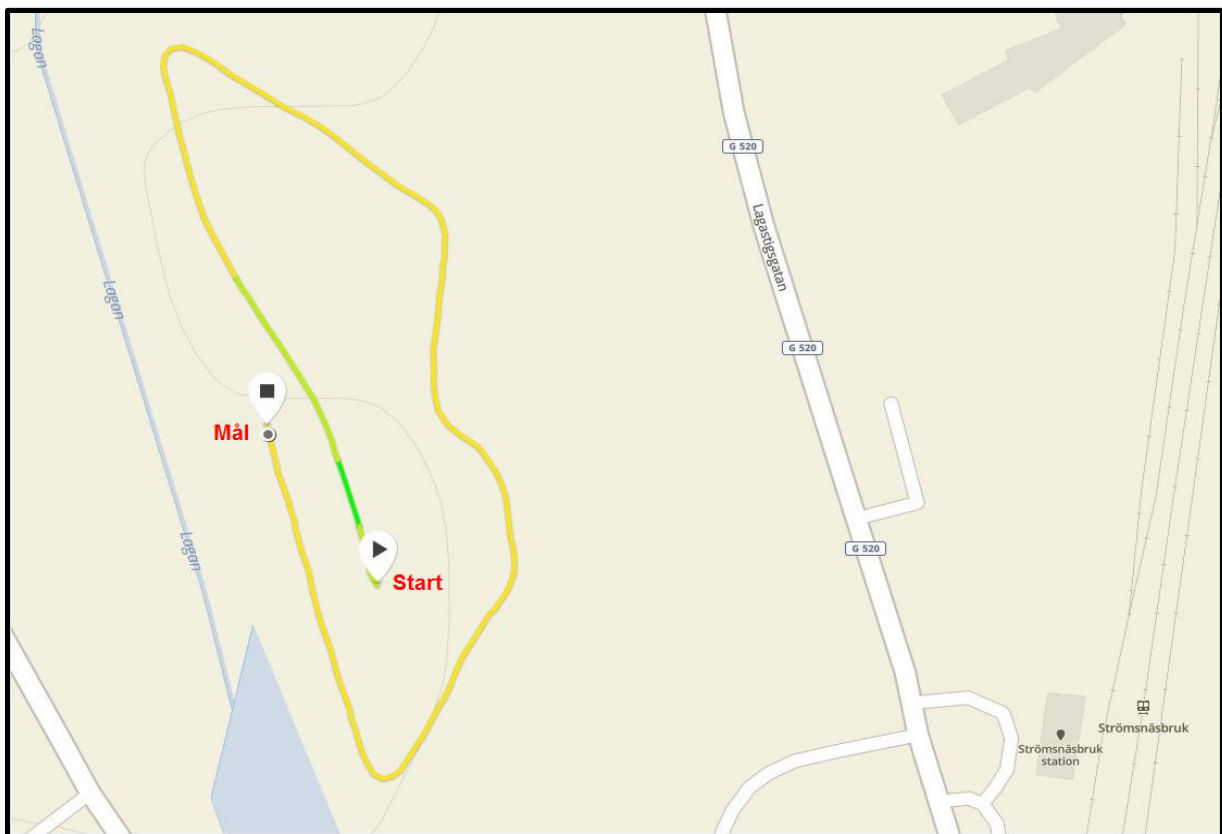

Knatteloppet, 550 m, Bansträckning